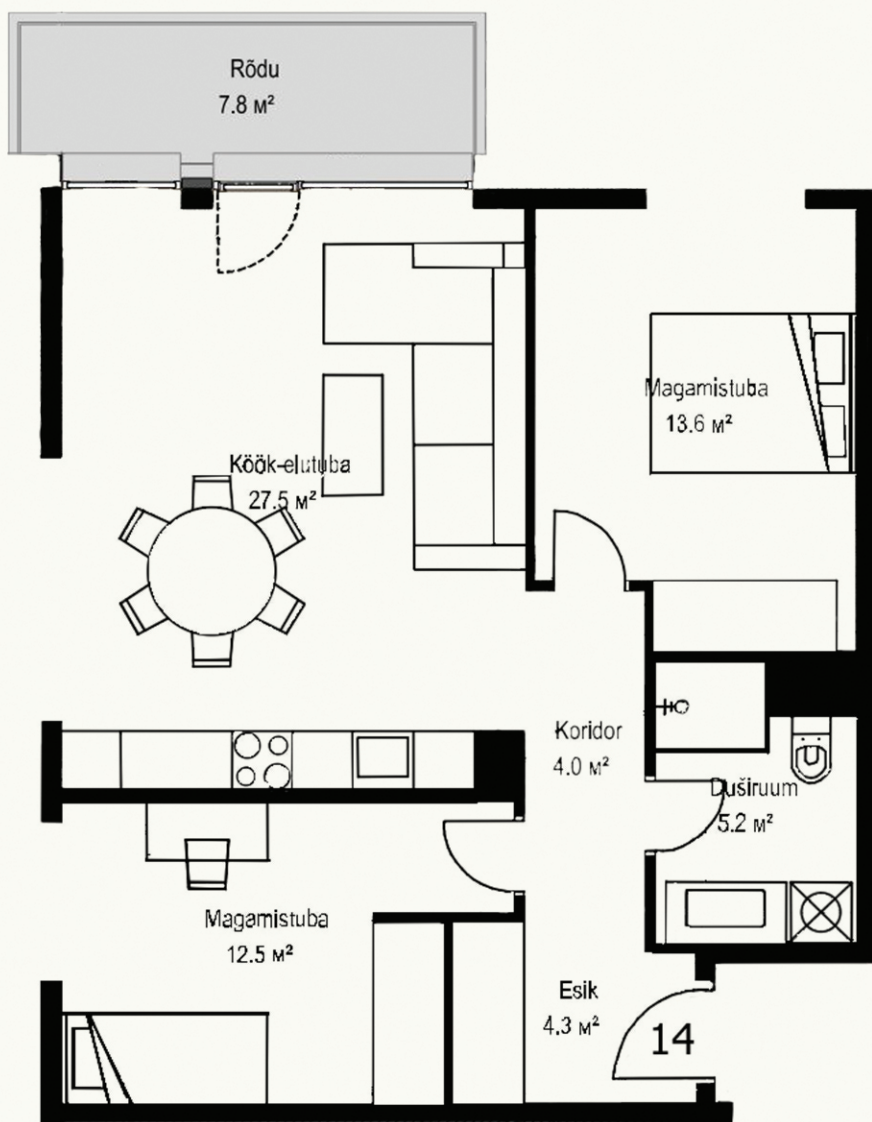

## Korter 14

Korrus	2
Tube	3
Üldpind	67,3
Rõdu	7,8

Maakler: JÖRGEN TRUU  
+372 56 270 848  
jorgen.truu@uusmaa.ee

OÜ Adoffi 1  
Adoffi 1, Rakvere