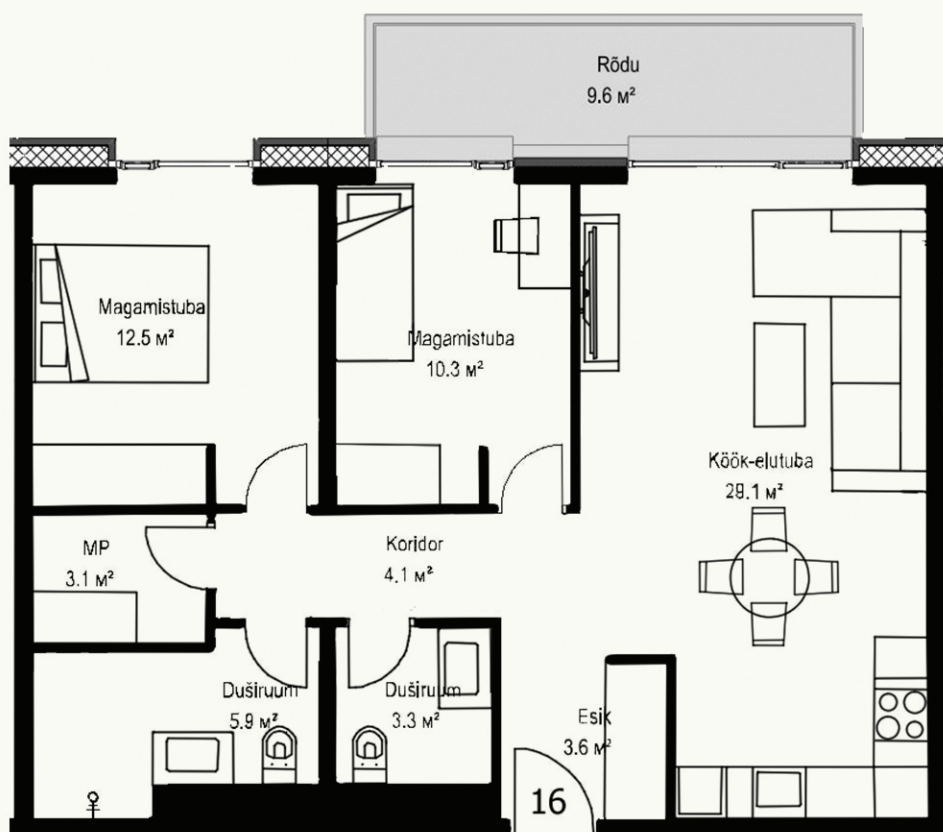

Ferdinand Gustav Adoffi 1

Korter 16

Korrus	2
Tube	3
Üldpind	72,1
Rõdu	9,6

Maakler: JÖRGEN TRUU
+372 56 270 848
jorgen.truu@uusmaa.ee

OÜ Adoffi 1
Adoffi 1, Rakvere