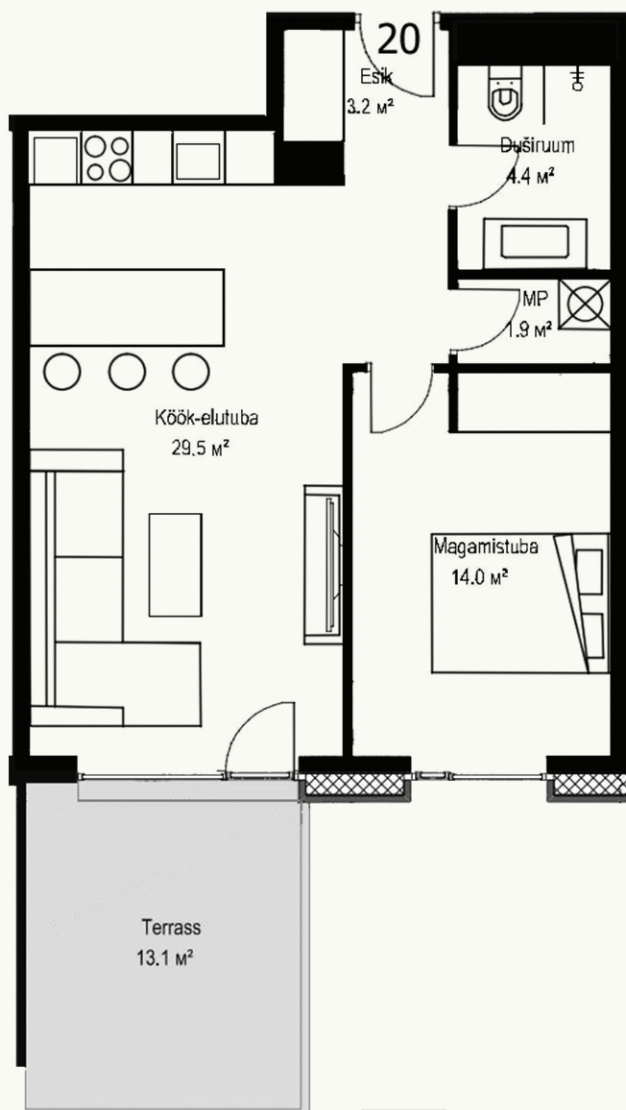

Ferdinand Gustav Adoffi 1

Korter 20

Korrus	2
Tube	2
Üldpind	53
Rõdu	13,1

Maakler: JÖRGEN TRUU
+372 56 270 848
jorgen.truu@uusmaa.ee

OÜ Adoffi 1
Adoffi 1, Rakvere