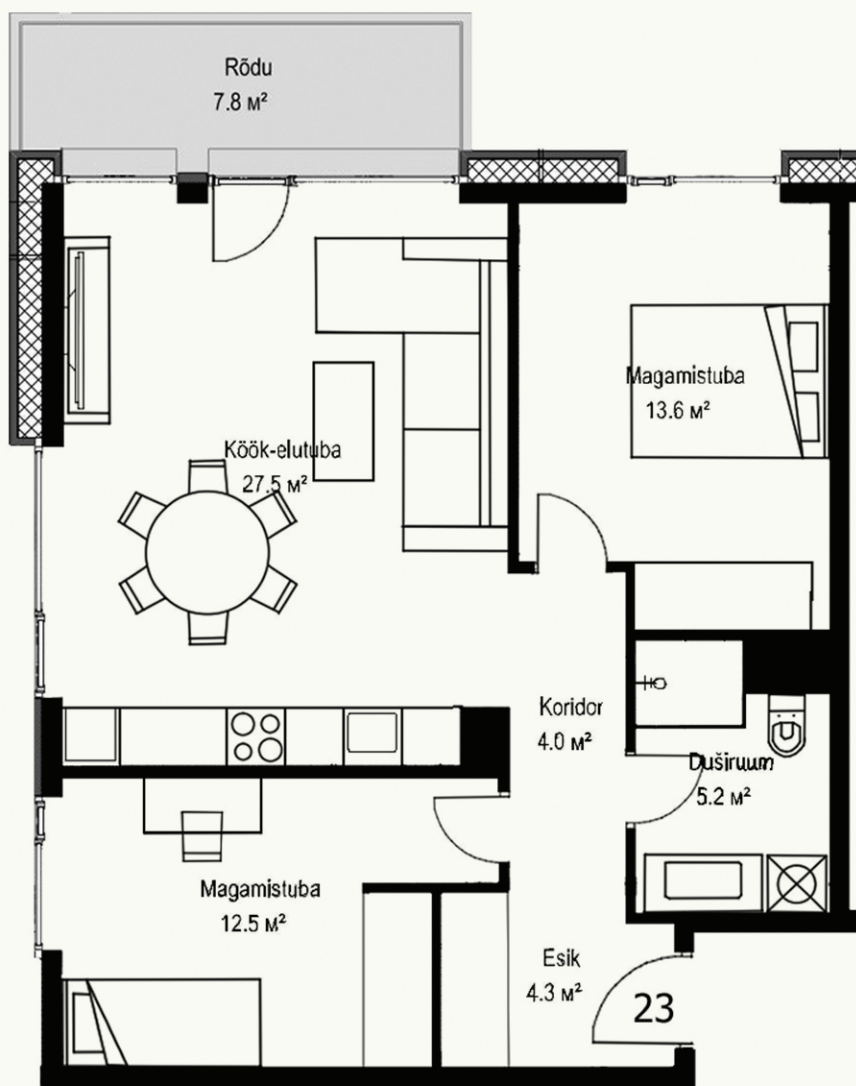

Ferdinand Gustav Adoffi 1

Korter 23

Korrus	3
Tube	3
Üldpind	67,3
Rõdu	7,8

Maakler: JÕRGEN TRUU
+372 56 270 848
jorgen.truu@uusmaa.ee

OÜ Adoffi 1
Adoffi 1, Rakvere