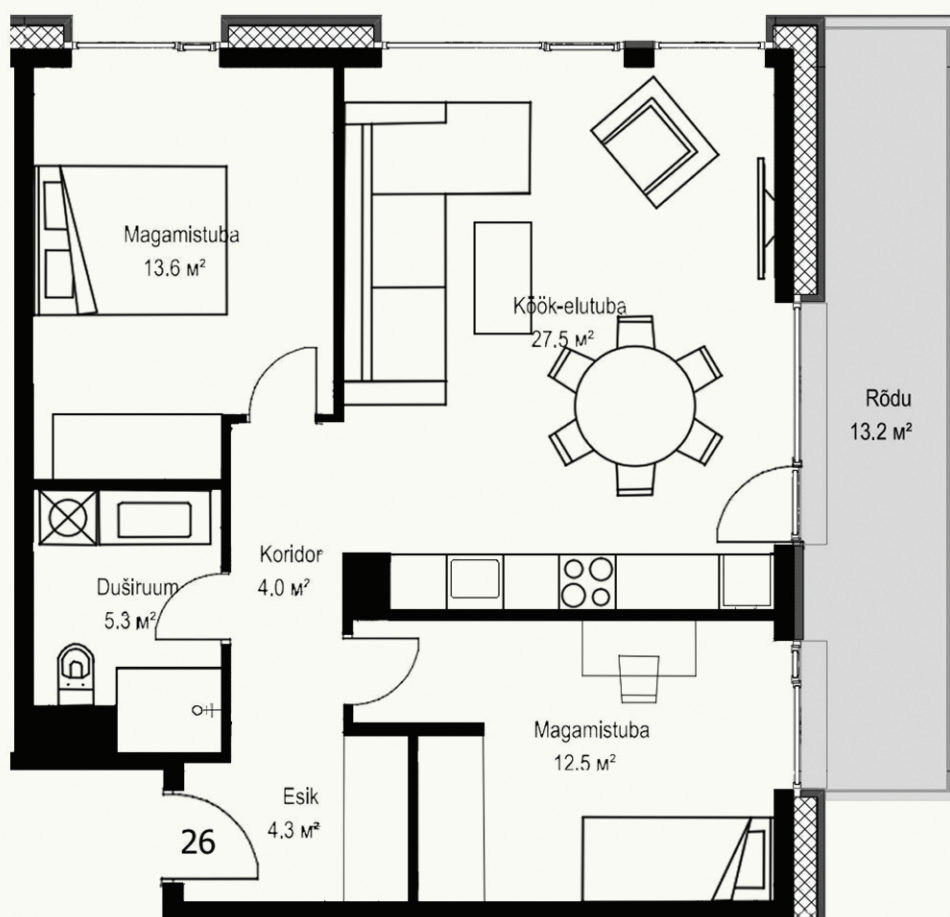

Ferdinand Gustav Adoffi 1

Korter 26

Korrus	3
Tube	3
Üldpind	67,4
Rõdu	13,2

Maakler: JÖRGEN TRUU
+372 56 270 848
jorgen.truu@uusmaa.ee

OÜ Adoffi 1
Adoffi 1, Rakvere