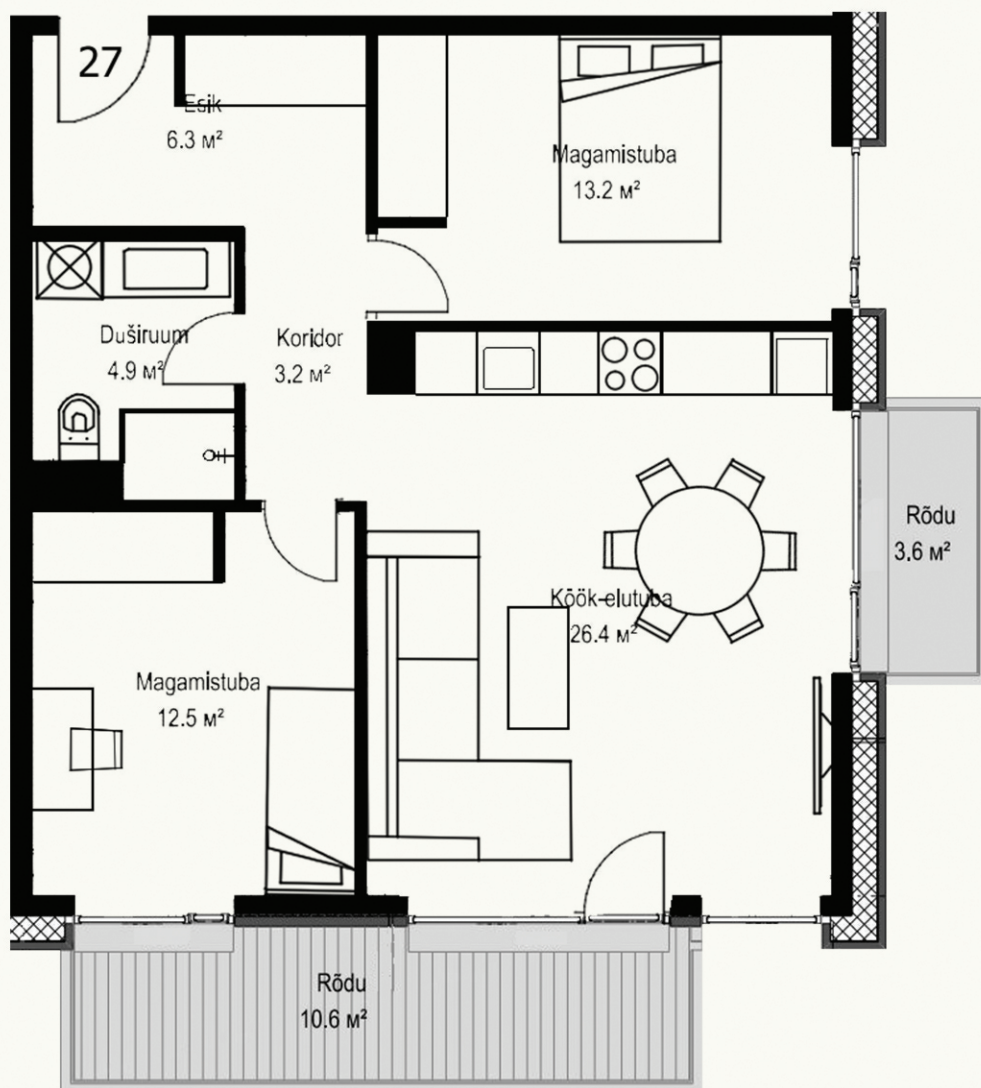

Ferdinand Gustav Adoffi 1

Korter 27

Korrus	3
Tube	3
Üldpind	66,7
Rõdu	14,2

Maakler: JÖRGEN TRUU
+372 56 270 848
jorgen.truu@uusmaa.ee

OÜ Adoffi 1
Adoffi 1, Rakvere