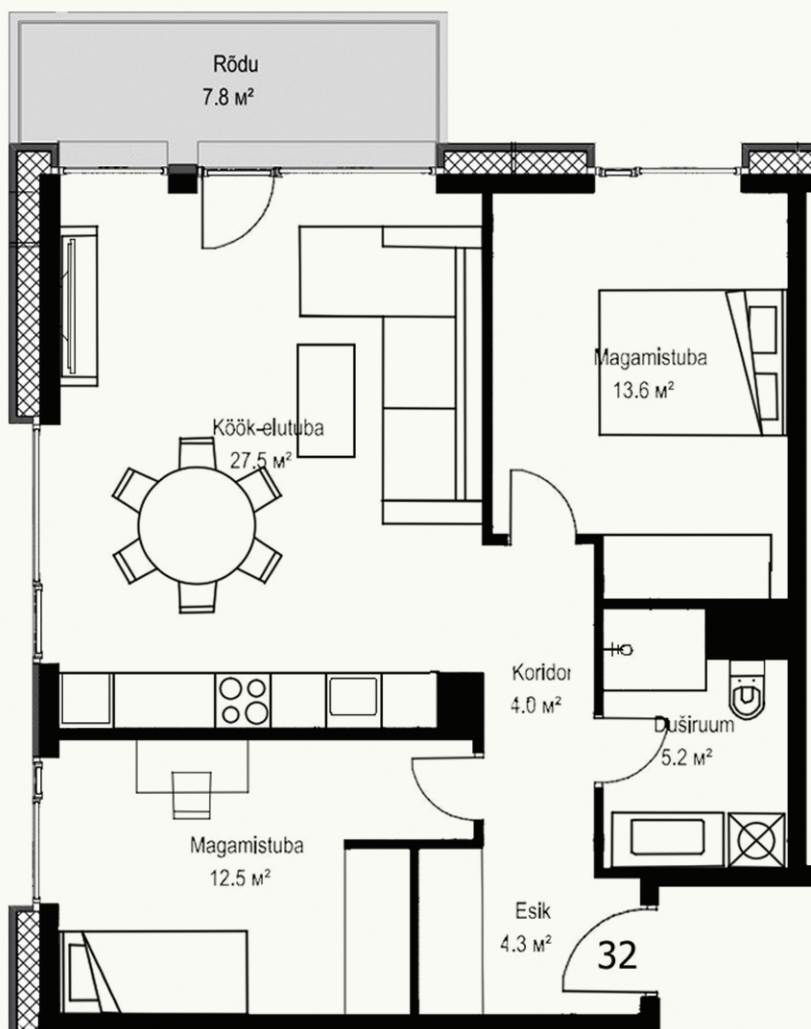

Ferdinand Gustav Adoffi 1

Korter 32

Korrus	4
Tube	3
Üldpind	67,3
Rõdu	7,8

Maakler: JÖRGEN TRUU
+372 56 270 848
jorgen.truu@uusmaa.ee

OÜ Adoffi 1
Adoffi 1, Rakvere