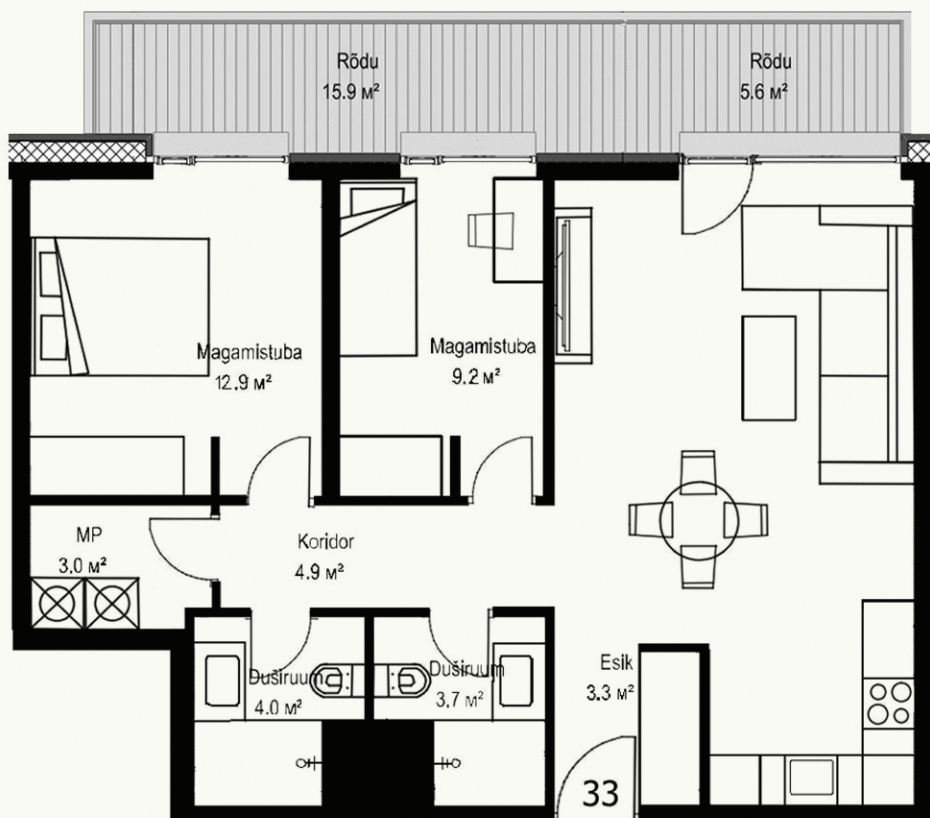

Ferdinand Gustav Adoffi 1

Korter 33

Korrus	4
Tube	3
Üldpind	68,8
Rõdu	16,4

Maakler: JÖRGEN TRUU
+372 56 270 848
jorgen.truu@uusmaa.ee

OÜ Adoffi 1
Adoffi 1, Rakvere