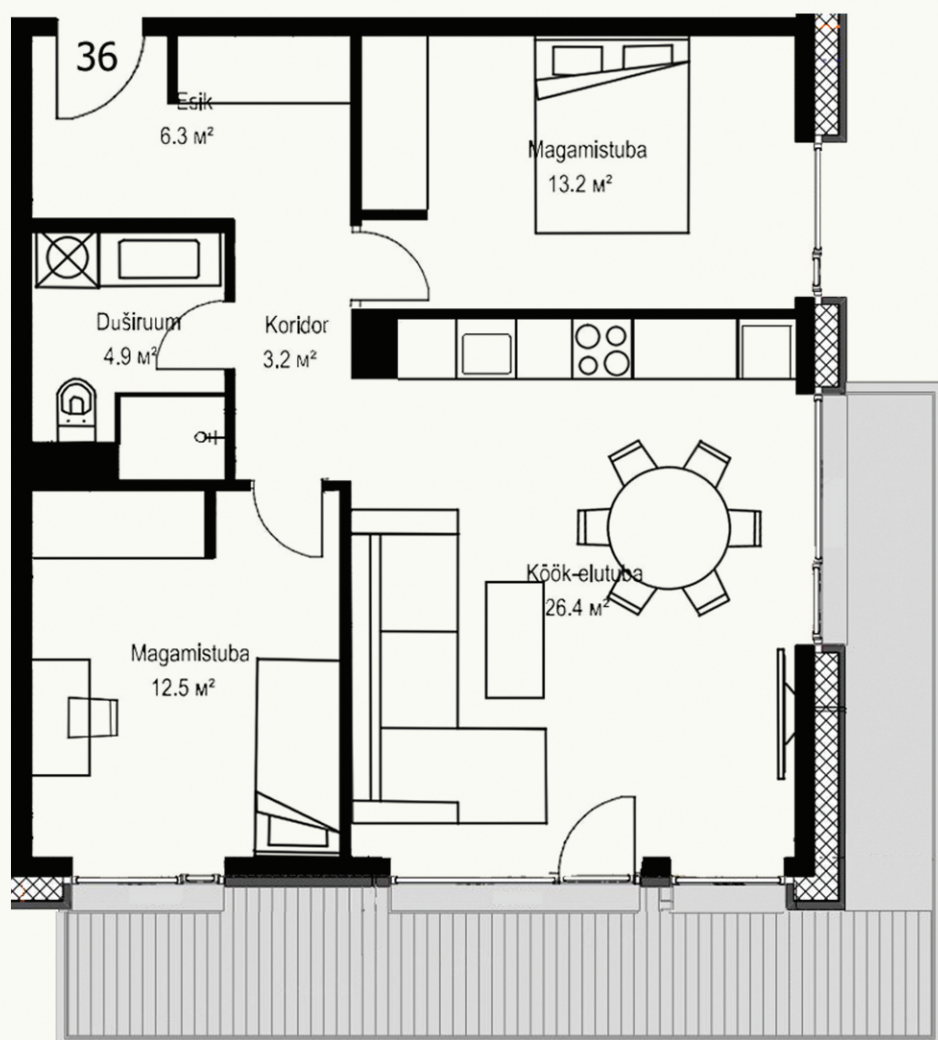

Ferdinand Gustav Adoffi 1

Korter 36

Korrus	4
Tube	3
Üldpind	66,7
Rõdu	21,1

Maakler: JÖRGEN TRUU
+372 56 270 848
jorgen.truu@uusmaa.ee

OÜ Adoffi 1
Adoffi 1, Rakvere