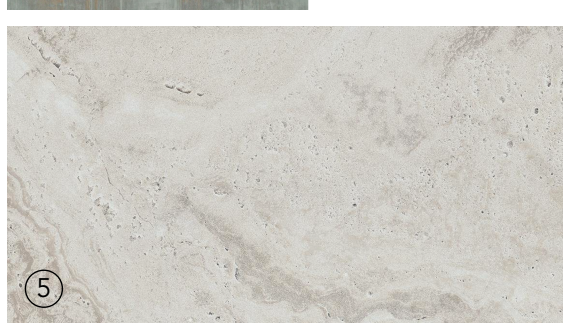

PREMIUM

Eluruumide viimistlus

- ① Tubade põrandakate: Kalasaba tamme parkett, suitsune viimistlus
- ② Seinte ja lagede põhitoon: õrnhall Tikkurila TIKH, täismatt
- ③ Seinte lisatoon: Tikkurila L487, täismatt
- ④ Tapeet: Workshop, Nuances, Casadeco
- ⑤ Esiku põrand: Provenza, Unique Travertine, Minimal Silver 600x1200mm
- ⑥ Tubade uksed: Värvitud profiiluks, Tikkurila L487
- ⑦ Põranda ja ukseliist: Värvitud profiilliist 13x80mm, toon Tikkurila L487
- ⑧ Ukselink: Mandelli Aries, matt must. Ustel magnetlukk
- ⑨ Lülitid ja pistikupesad: Jung LS 990 in Metal Anthracite

PREMIUM

Vannitoad

- ① Sein ja põrandaplaat: Täismassplaat Provenza, Unique Travertine, Minimal Silver 600x1200mm
- ② Aktsentplaat: Unique Travertine, Ruled Silver 600x1200mm
- ③ Lopusplaat: Tece, harjatud pronks
- ④ Seinapealne WC pott: Ideal Standard, Tesi, matt.
- ⑤ Valamusegisti: Hansgrohe, Tecturis S, harjatud pronks
- ⑥ Valamu koos kapiga: Ideal Standard Tesi, 625x450, matt. Valamukapp taupe.
- ⑦ Väike WC valamu: Ideal Standard, Tempo 370x210mm, matt
- ⑧ Dušisegisti komplekt: Hansgrohe, Pulsify S, harjatud pronks
- ⑨ Dušiklaas: karastatud kirkas hall klaas, laeni, laius 800/900 mm.