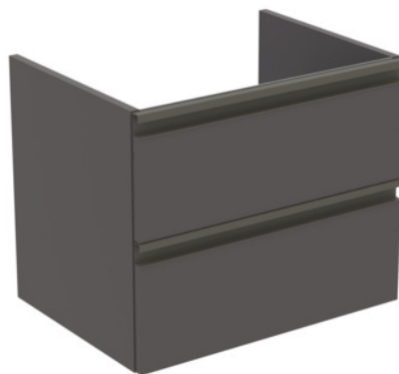

PREMIUM

Vannitoad

- ① Sein ja põrandaplaat: Täismassplaat Provenza, Unique Travertine, Minimal Silver 600x1200mm
- ② Aktsentplaat: Unique Travertine, Ruled Silver 600x1200mm
- ③ Lopusplaat: Tece, harjatud pronks
- ④ Seinapealne WC pott: Ideal Standard, Tesi, matt.
- ⑤ Valamusegisti: Hansgrohe, Tecturis S, harjatud pronks
- ⑥ Valamu koos kapiga: Ideal Standard Tesi, 625x450, matt. Valamukapp taupe.
- ⑦ Väike WC valamu: Ideal Standard, Tempo 370x210mm, matt
- ⑧ Dušisegisti komplekt: Hansgrohe, Pulsify S, harjatud pronks
- ⑨ Dušiklaas: karastatud kirkas hall klaas, laeni, laius 800/900 mm.

③

④

⑤

⑥

⑧

⑦

⑨