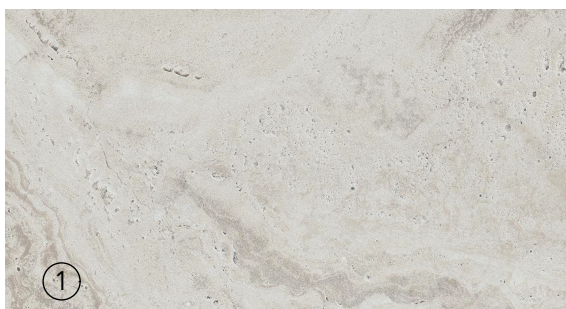

PREMIUM

Eluruumide viimistlus

- ① Tubade põrandakate: Kalasaba tamme parkett, suitsune viimistlus
- ② Seinte ja lagede põhitoon: õrnhall Tikkurila TIKH, täismatt
- ③ Seinte lisatoon: Tikkurila L487, täismatt
- ④ Tapeet: Workshop, Nuances, Casadeco
- ⑤ Esiku põrand: Provenza, Unique Travertine, Minimal Silver 600x1200mm
- ⑥ Tubade uksed: Värvitud profiiluks, Tikkurila L487
- ⑦ Põranda ja ukseliist: Värvitud profiilliist 13x80mm, toon Tikkurila L487
- ⑧ Ukselink: Mandelli Aries, matt must. Ustel magnetlukk
- ⑨ Lülitid ja pistikupesad: Jung LS 990 in Metal Anthracite

PREMIUM

Vannitoad

- ① Sein ja põrandaplaat: Täismassplaat Provenza, Unique Travertine, Minimal Silver 600x1200mm
- ② Aktsentplaat: Unique Travertine, Ruled Silver 600x1200mm
- ③ Lopusplaat: Tece, harjatud pronks
- ④ Seinapealne WC pott: Ideal Standard, Tesi, matt.
- ⑤ Valamusegisti: Hansgrohe, Tecturis S, harjatud pronks
- ⑥ Valamu koos kapiga: Ideal Standard Tesi, 625x450, matt. Valamukapp taupe.
- ⑦ Väike WC valamu: Ideal Standard, Tempo 370x210mm, matt
- ⑧ Dušisegisti komplekt: Hansgrohe, Pulsify S, harjatud pronks
- ⑨ Dušiklaas: karastatud kirkas hall klaas, laeni, laius 800/900 mm.