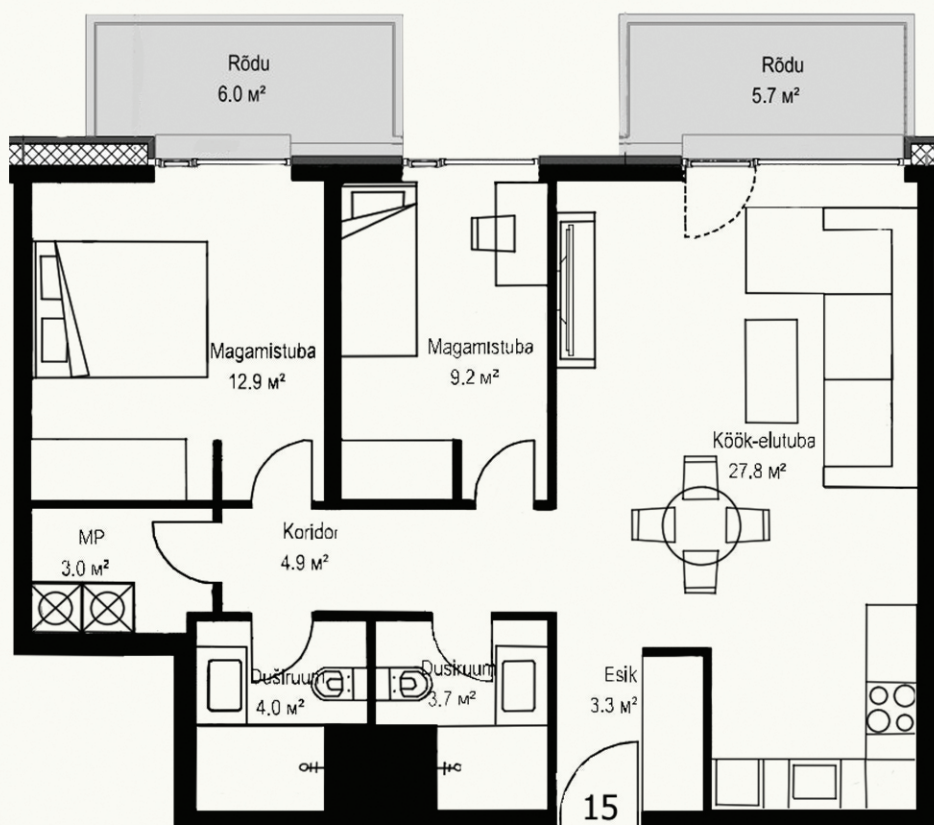

Ferdinand Gustav Adoffi 1

Korter 15

Korrus	2
Tube	3
Üldpind	68,8
Rõdu	12,2

Maakler: JÖRGEN TRUU
+372 56 270 848
jorgen.truu@uusmaa.ee

OÜ Adoffi 1
Adoffi 1, Rakvere