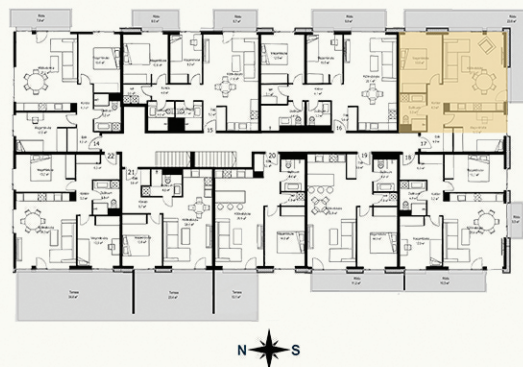

Ferdinand Gustav Adoffi 1

Korter 17

Korrus	2
Tube	3
Üldpind	67,4
Rõdu	23,9

Maakler: JÖRGEN TRUU
+372 56 270 848
jorgen.truu@uusmaa.ee

OÜ Adoffi 1
Adoffi 1, Rakvere