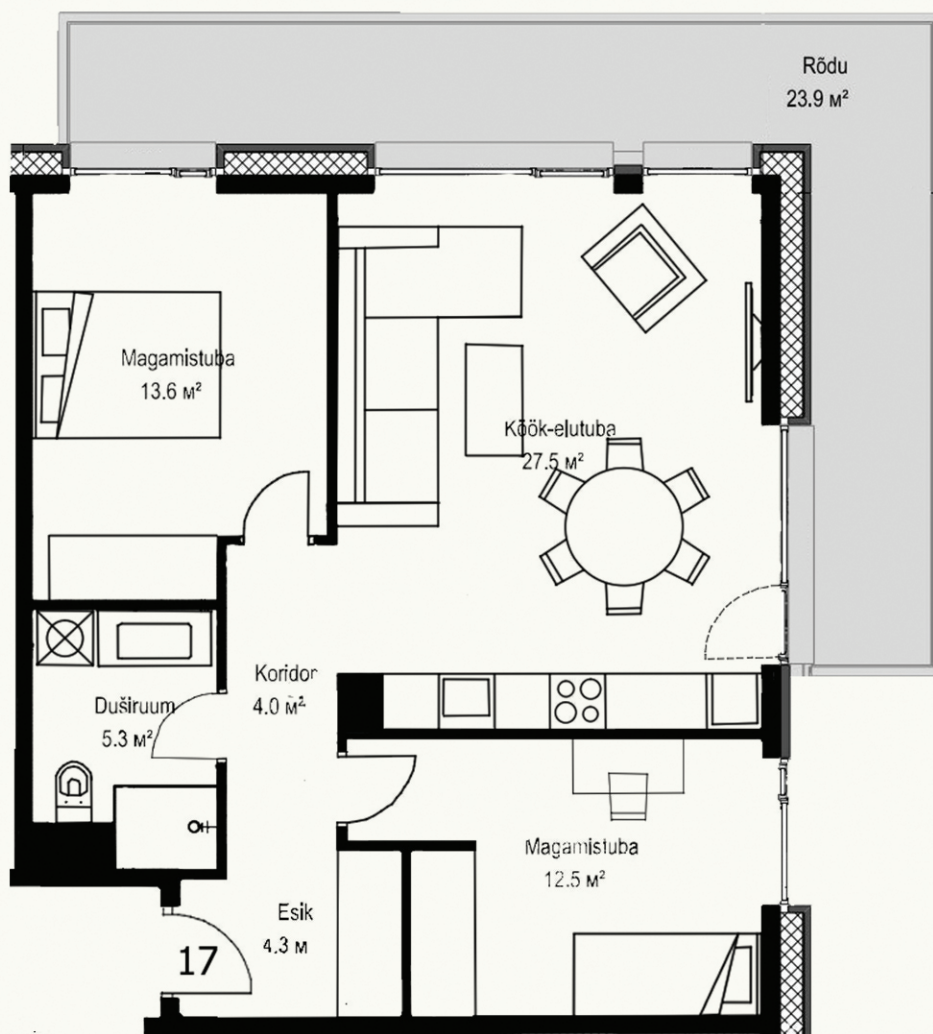

Ferdinand Gustav Adoffi 1

Korter 17

Korrus	2
Tube	3
Üldpind	67,4
Rõdu	23,9

Maakler: JÖRGEN TRUU
+372 56 270 848
jorgen.truu@uusmaa.ee

OÜ Adoffi 1
Adoffi 1, Rakvere