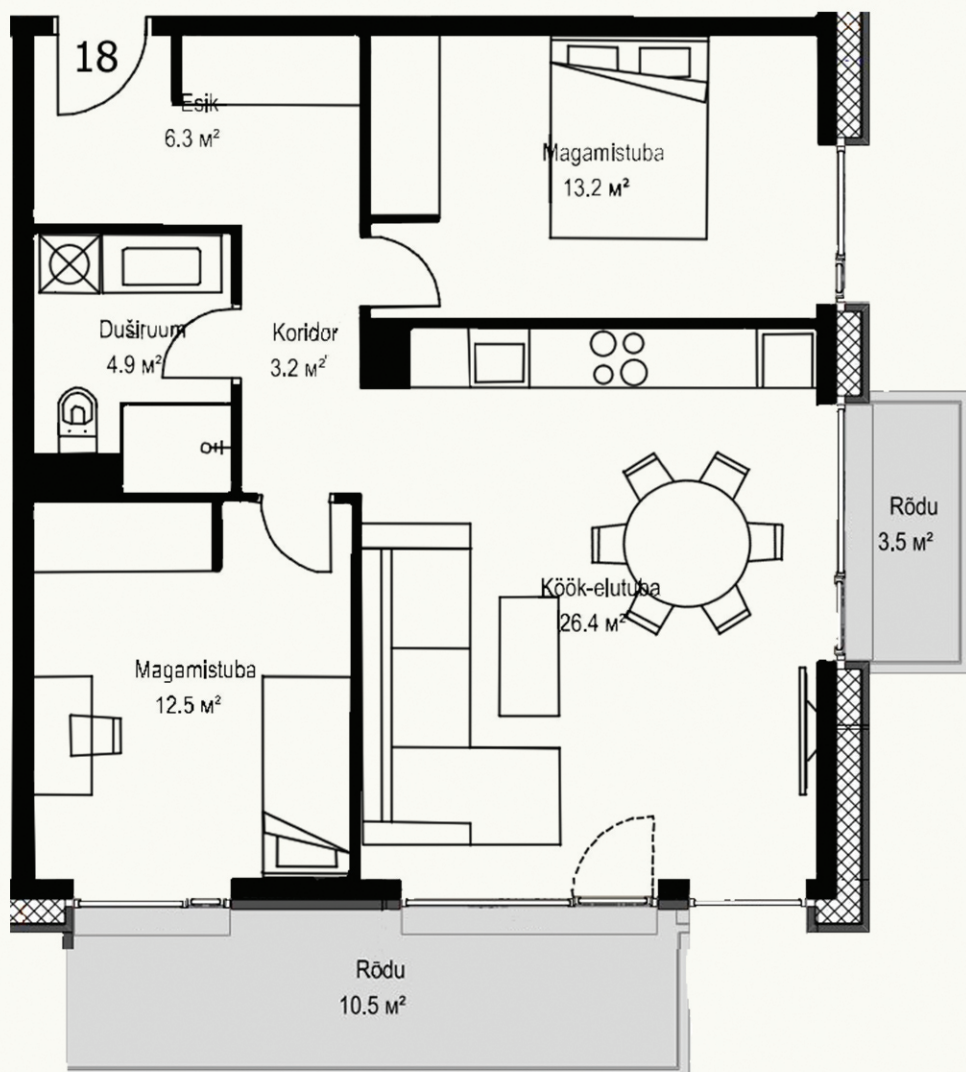

Ferdinand Gustav Adoffi 1

Korter 18

Korrus	2
Tube	3
Üldpind	66,7
Rõdu	14

Maakler: JÖRGEN TRUU
+372 56 270 848
jorgen.truu@uusmaa.ee

OÜ Adoffi 1
Adoffi 1, Rakvere