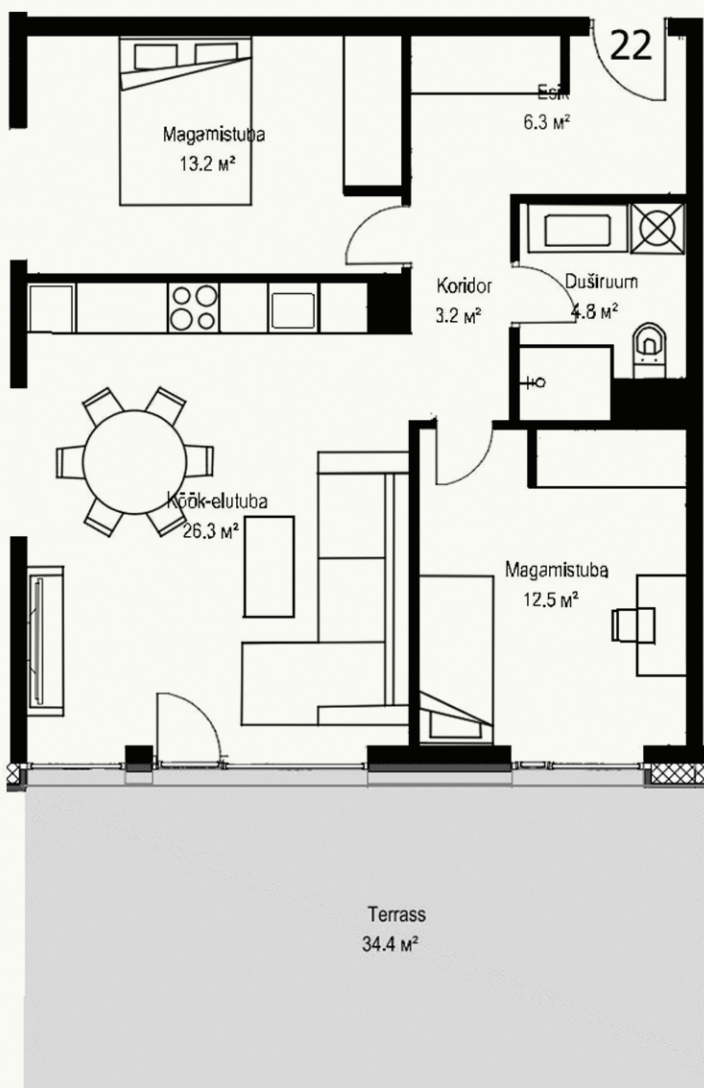

Ferdinand Gustav Adoffi 1

Korter 22

Korrus	2
Tube	3
Üldpind	66,4
Rõdu	34,4

Maakler: JÖRGEN TRUU
+372 56 270 848
jorgen.truu@uusmaa.ee

OÜ Adoffi 1
Adoffi 1, Rakvere