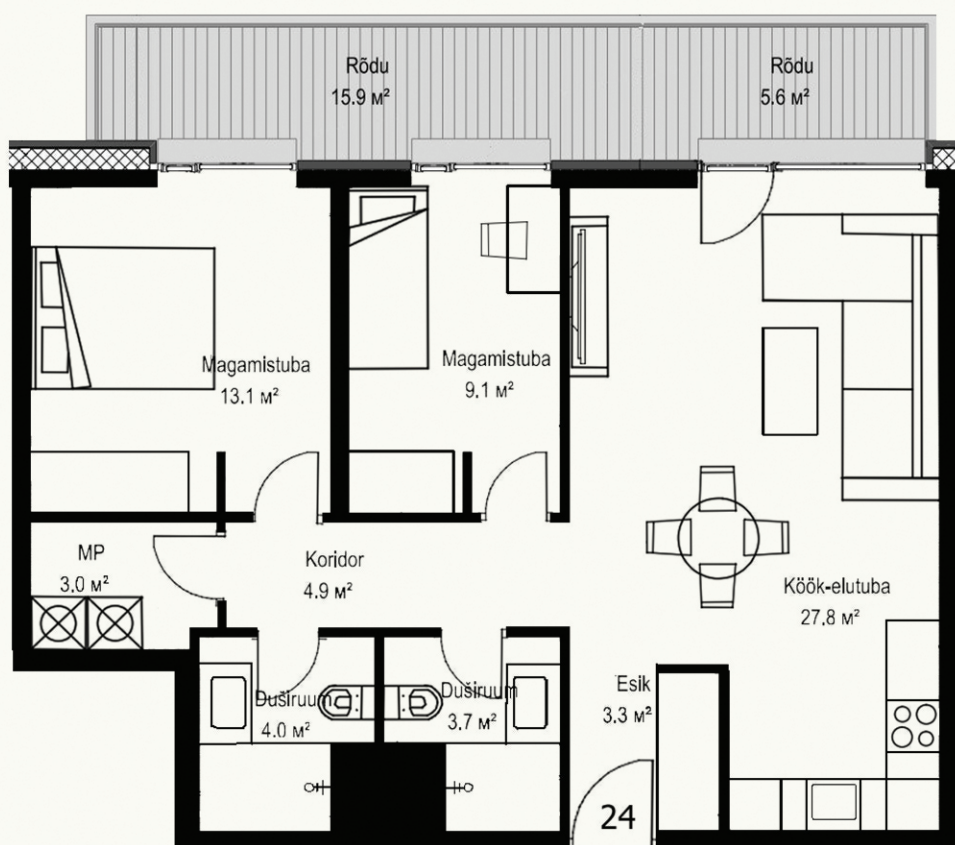

Ferdinand Gustav Adoffi 1

Korter 24

Korrus	3
Tube	3
Üldpind	68,8
Rõdu	16,4

Maakler: JÖRGEN TRUU
+372 56 270 848
jorgen.truu@uusmaa.ee

OÜ Adoffi 1
Adoffi 1, Rakvere