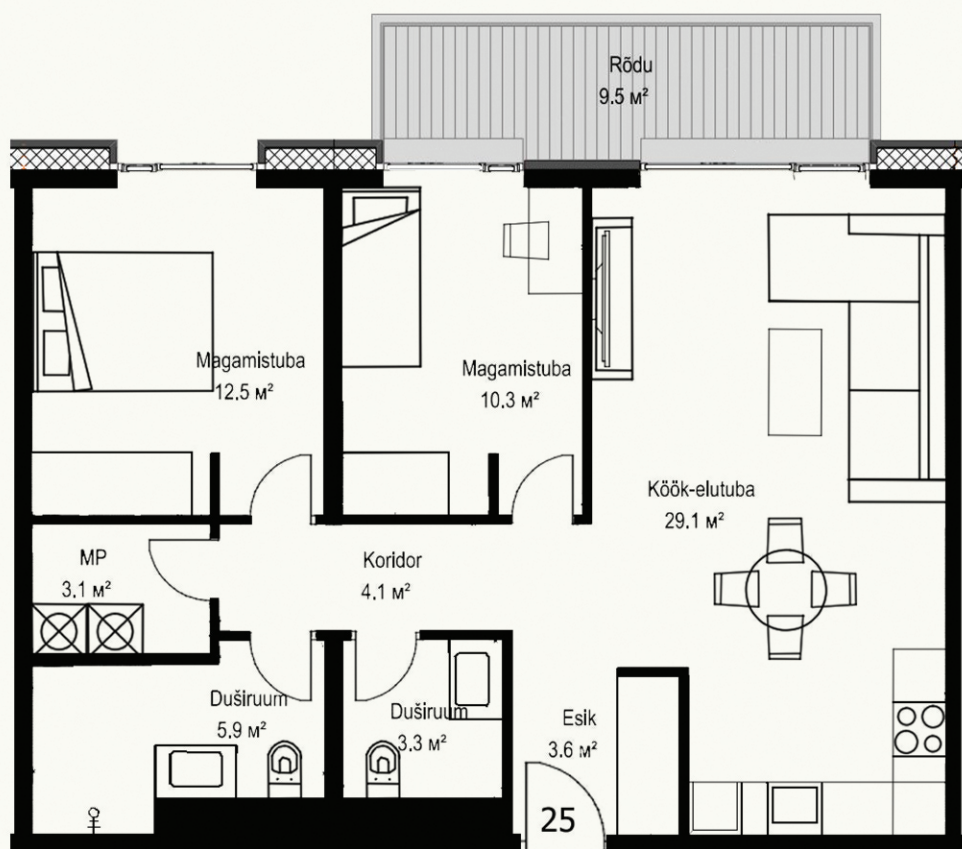

Ferdinand Gustav Adoffi 1

Korter 25

Korrus	3
Tube	3
Üldpind	72,1
Rõdu	9,5

Maakler: JÖRGEN TRUU
+372 56 270 848
jorgen.truu@uusmaa.ee

OÜ Adoffi 1
Adoffi 1, Rakvere