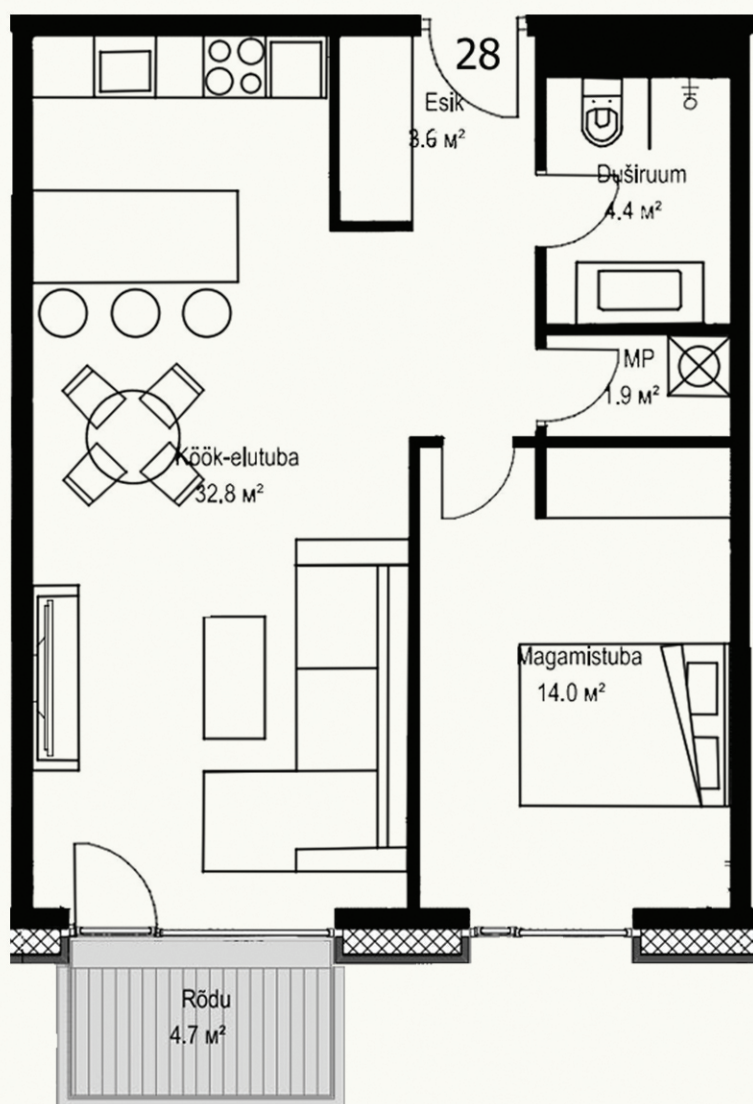

Ferdinand Gustav Adoffi 1

Korter 28

Korrus	3
Tube	2
Üldpind	56,7
Rõdu	4,7

Maakler: JÖRGEN TRUU
+372 56 270 848
jorgen.truu@uusmaa.ee

OÜ Adoffi 1
Adoffi 1, Rakvere