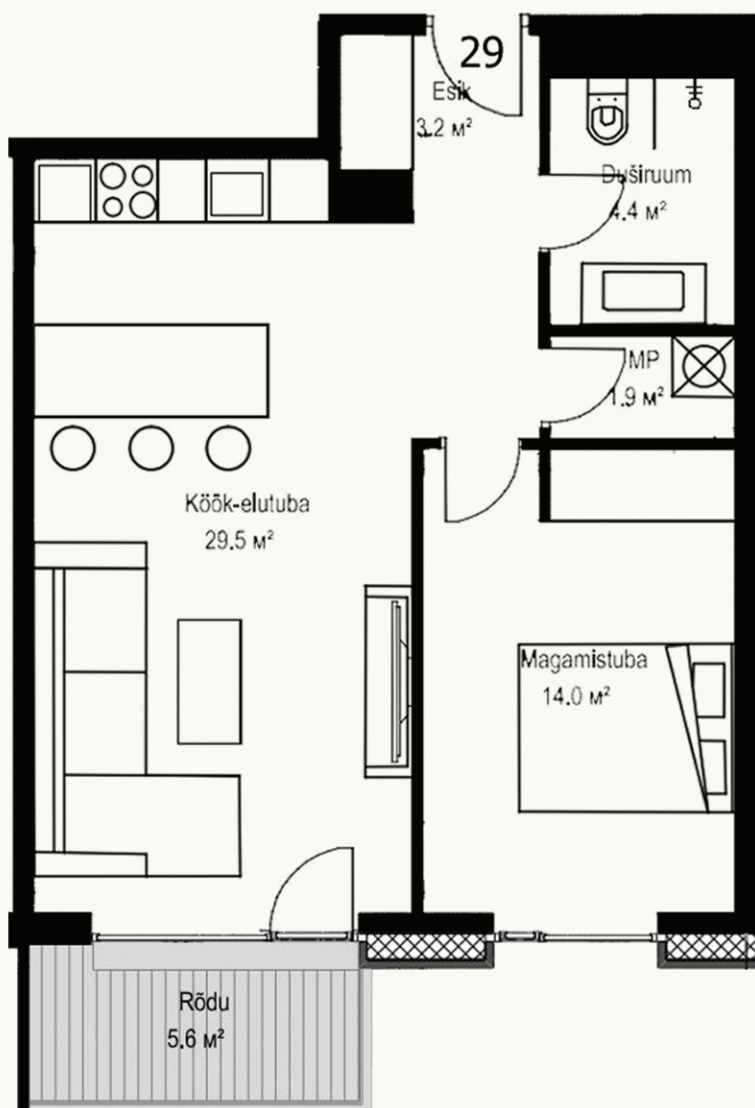

Ferdinand Gustav Adoffi 1

Korter 29

Korrus	3
Tube	2
Üldpind	53
Rõdu	5,6

Maakler: JÖRGEN TRUU
+372 56 270 848
jorgen.truu@uusmaa.ee

OÜ Adoffi 1
Adoffi 1, Rakvere