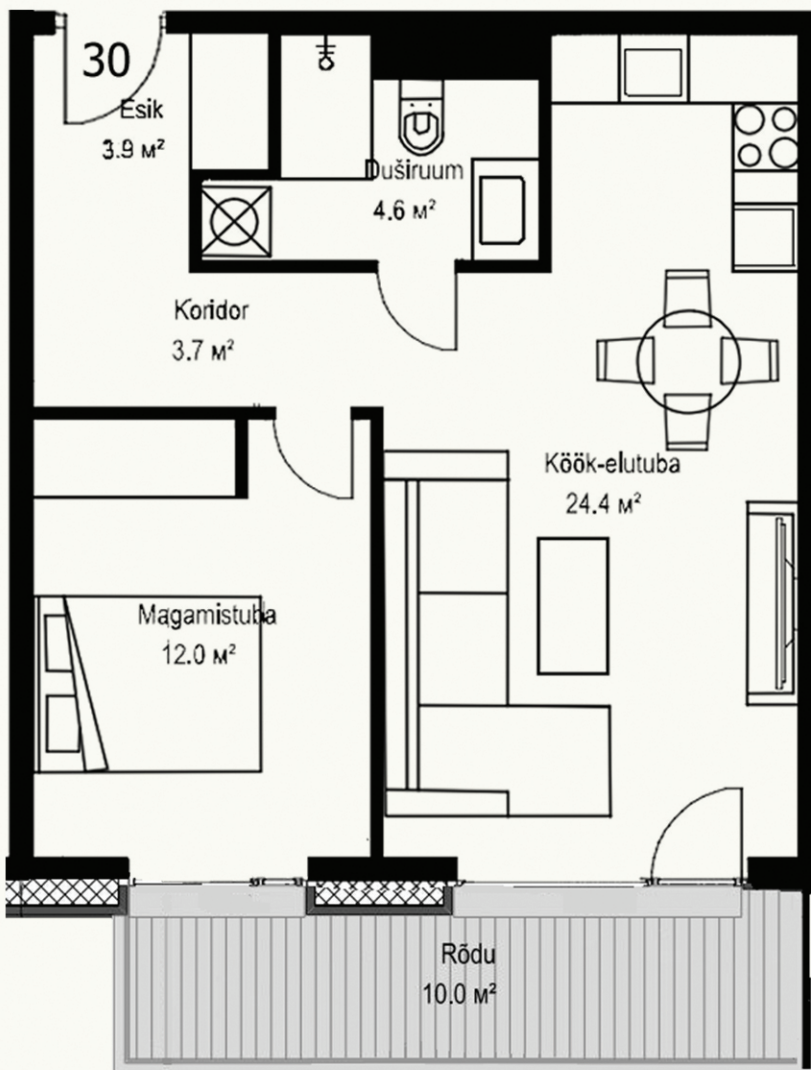

Ferdinand Gustav Adoffi 1

Korter 30

Korrus	3
Tube	2
Üldpind	48,7
Rõdu	10

Maakler: JÖRGEN TRUU
+372 56 270 848
jorgen.truu@uusmaa.ee

OÜ Adoffi 1
Adoffi 1, Rakvere