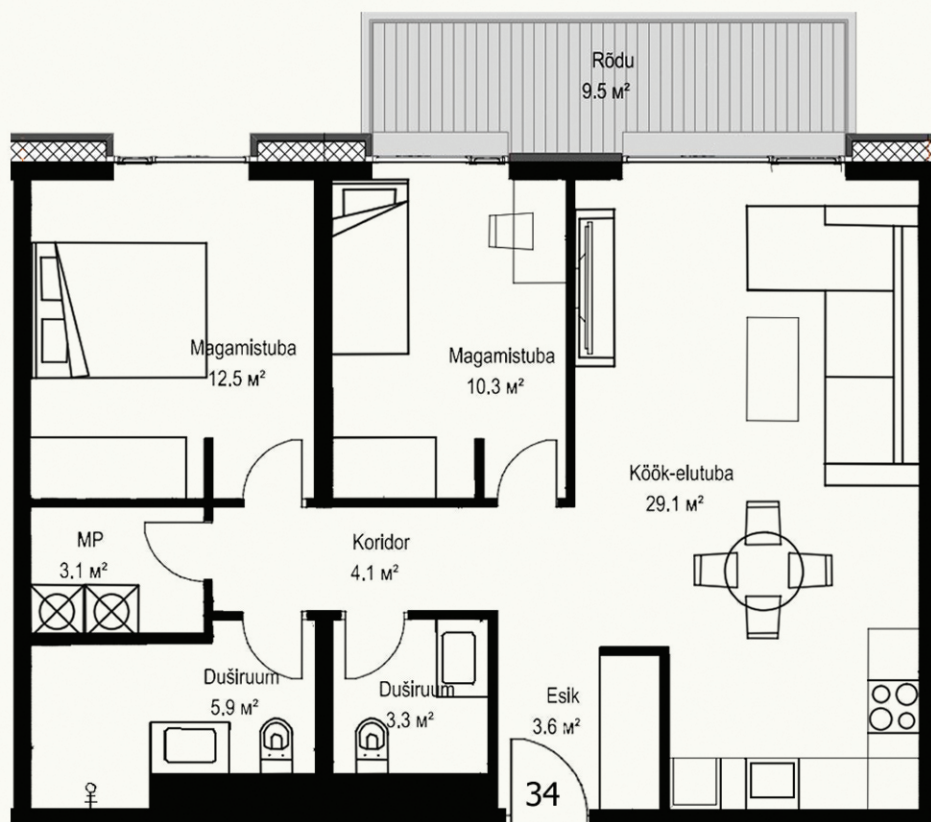

Ferdinand Gustav Adoffi 1

Korter 34

Korrus	4
Tube	3
Üldpind	72,1
Rõdu	9,5

Maakler: JÖRGEN TRUU
+372 56 270 848
jorgen.truu@uusmaa.ee

OÜ Adoffi 1
Adoffi 1, Rakvere