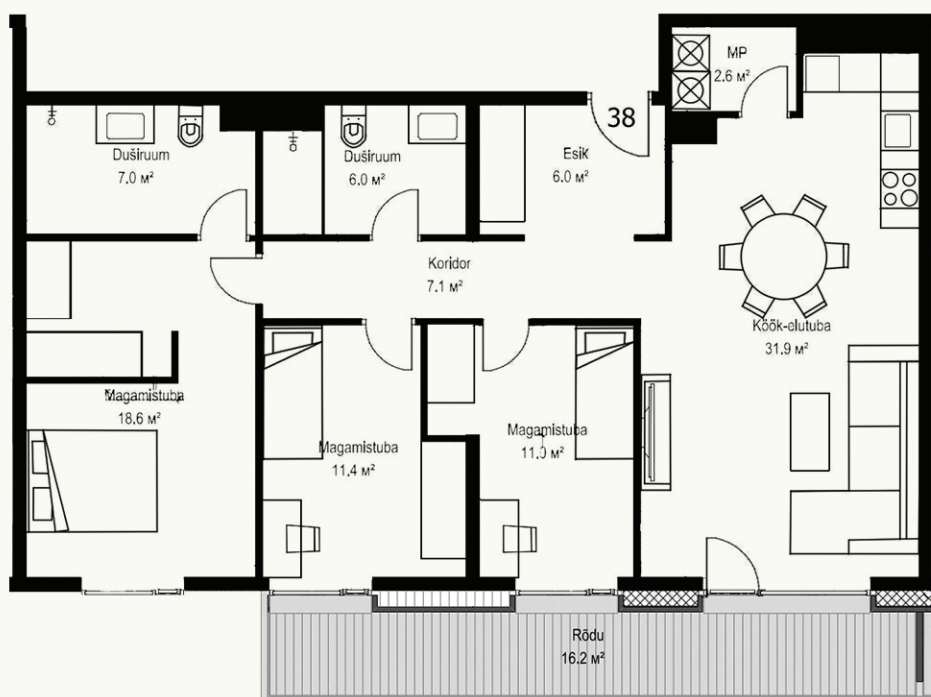

Ferdinand Gustav Adoffi 1

Korter 38

Korrus	4
Tube	4
Üldpind	101,8
Rõdu	16,2

Maakler: JÖRGEN TRUU
+372 56 270 848
jorgen.truu@uusmaa.ee

OÜ Adoffi 1
Adoffi 1, Rakvere