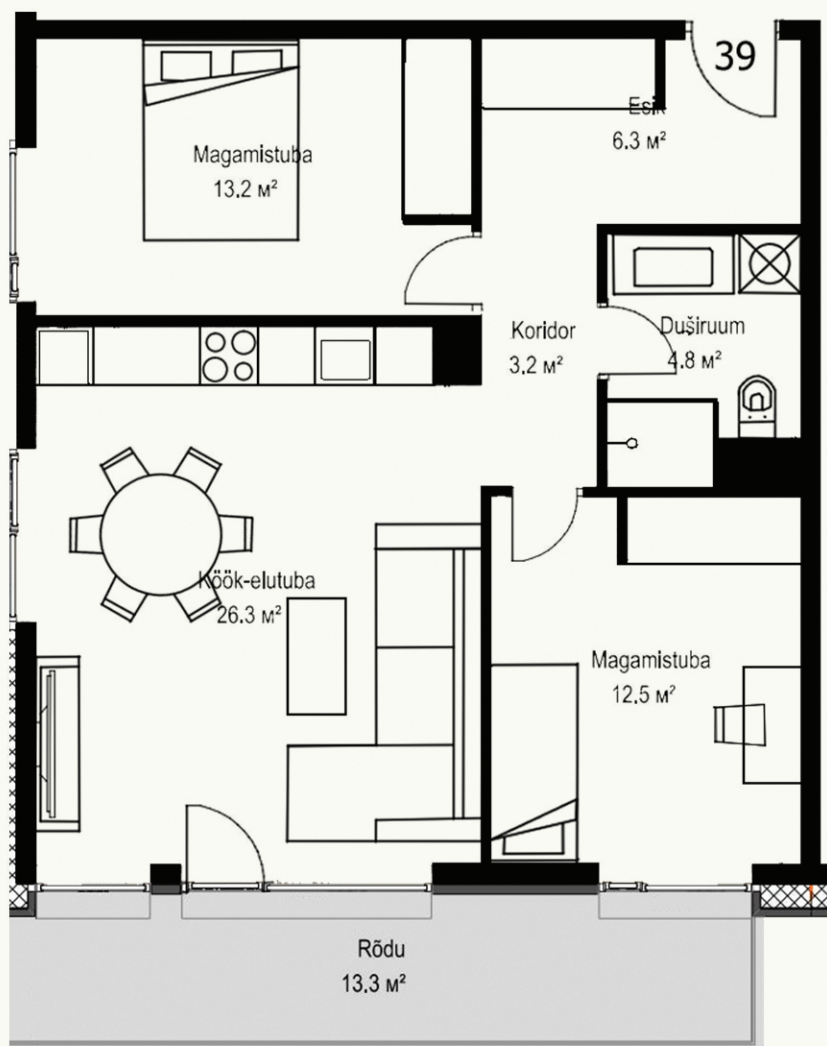

Ferdinand Gustav Adoffi 1

Korter 39

Korrus	4
Tube	3
Üldpind	66,3
Rõdu	13,3

Maakler: JÖRGEN TRUU
+372 56 270 848
jorgen.truu@uusmaa.ee

OÜ Adoffi 1
Adoffi 1, Rakvere